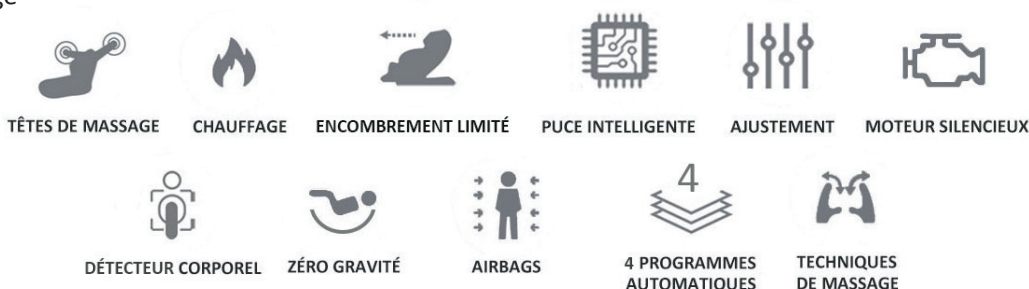

Caractéristiques techniques

- ▶ 4 Programmes de massage automatiques
- ▶ Massage par pression d'air : 32 Airbags (Épaules / Hanches / Bras / Mollets)
- ▶ Détection automatique morphologie
- ▶ Fonction thérapie de chauffage des lombaires
- ▶ Fonction vibration fessiers
- ▶ 3 niveaux d'intensité des airbags
- ▶ 3 niveaux de vitesse des massages
- ▶ Temps de massage de 15 minutes
- ▶ Réglage des massages : Complet / Partiel / Fixe
- ▶ Roulettes à l'arrière du fauteuil
- ▶ Appuie tête réglable
- ▶ Pochette pour la télécommande
- ▶ Revêtement du fauteuil en matière Polyuréthane (P.U.) pour un entretien facile et rapide aux normes C.E. de sécurité incendie

Plusieurs Techniques de massage

Pression

Etirements

Percussions

Shiatsu

Tapotements

Pétrissage et tapotements

11
TECHNOLOGIES

Accessoires inclus

Télécommande

Multifonctions en français :

- Écran de contrôle LCD
- 4 programmes automatiques
- Démarrage/Arrêt
- Programme manuel
- Réglage des jambes et du dos
- Touche zéro gravité
- Touche chauffage